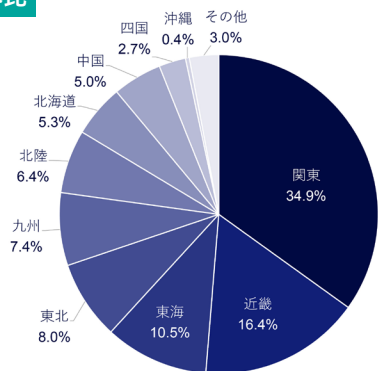

## 編集長

松田充生 宮崎紀貴

刊行形態	隔月刊	判型	B5判
発売日	奇数月26日発売	創刊	2000.5
定価	770円（本体700円）	平均発行部数※	1.4万部

※日本雑誌協会調べ（2026年1月～2026年3月）

（1色オフのスクリーン線数は135線で製版をお願いします）

スペース	料金（円）	原稿寸法 （天地×左右mm）	純広申込締切	校了
表4	600,000	244×169	発売日の 3ヶ月前	発売日の 20日前
表2	500,000	257×179		
表3	450,000	257×179		
4C1P	400,000	257×179		
1C1P（オフ）	200,000	257×179		

◎広告料金は税抜き価格です。

## 配分比

※2024年販売データより