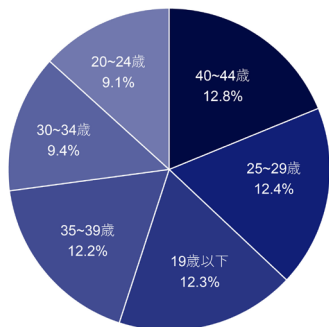

年齢比

※2025年実施読者アンケートより

主な連載中作品※

- 『初めて恋をした日に読む話』 持田あき
- 『これは経費で落ちません!』 青木祐子
- 『ときめきトゥナイト それから』 池野恋

他

（※2026年6月現在）

過去連載作品

- 『潔く柔く』 いくえみ綾
- 『シックス ハーフ』 池谷理香子
- 『『未』成熟』 Maria

他