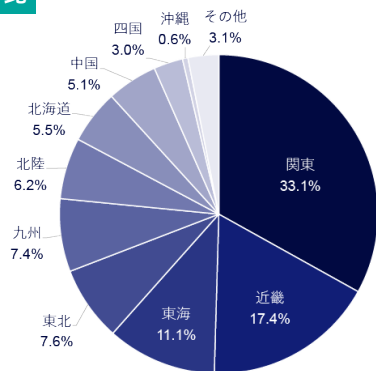

## 編集長

松田充生 宮崎紀貴 待井寿美子

刊行形態	隔月刊	判型	B5判
発売日	奇数月26日発売	創刊	2000.5
定価	770円（本体700円）	平均発行部数※	1.6万部

※2024年1月～2024年3月

（1色オフのスクリーン線数は135線で製版をお願いします）

スペース	料金（円）	原稿寸法 （天地×左右mm）	純広申込締切	校了
表4	600,000	244×169	発売日の 3ヶ月前	発売日の 20日前
表2	500,000	257×179		
表3	450,000	257×179		
4C1P	400,000	257×179		
1C1P（オフ）	200,000	257×179		

◎広告料金は税抜き価格です。

## 配本比

（2023年 販売データより）