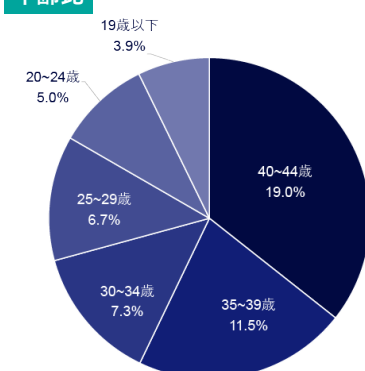

年齢比

（2024年実施 読者アンケートより）

主な連載中作品※

- 『初めて恋をした日に読む話』 持田あき
- 『これは経費で落ちません！』 青木祐子
- 『ときめきトゥナイト それから』 池野恋

他

（※2024年8月現在）

過去連載作品

- 『潔く柔く』 いくえみ綾
- 『シックス ハーフ』 池谷理香子
- 『『未』成熟』 Maria

他